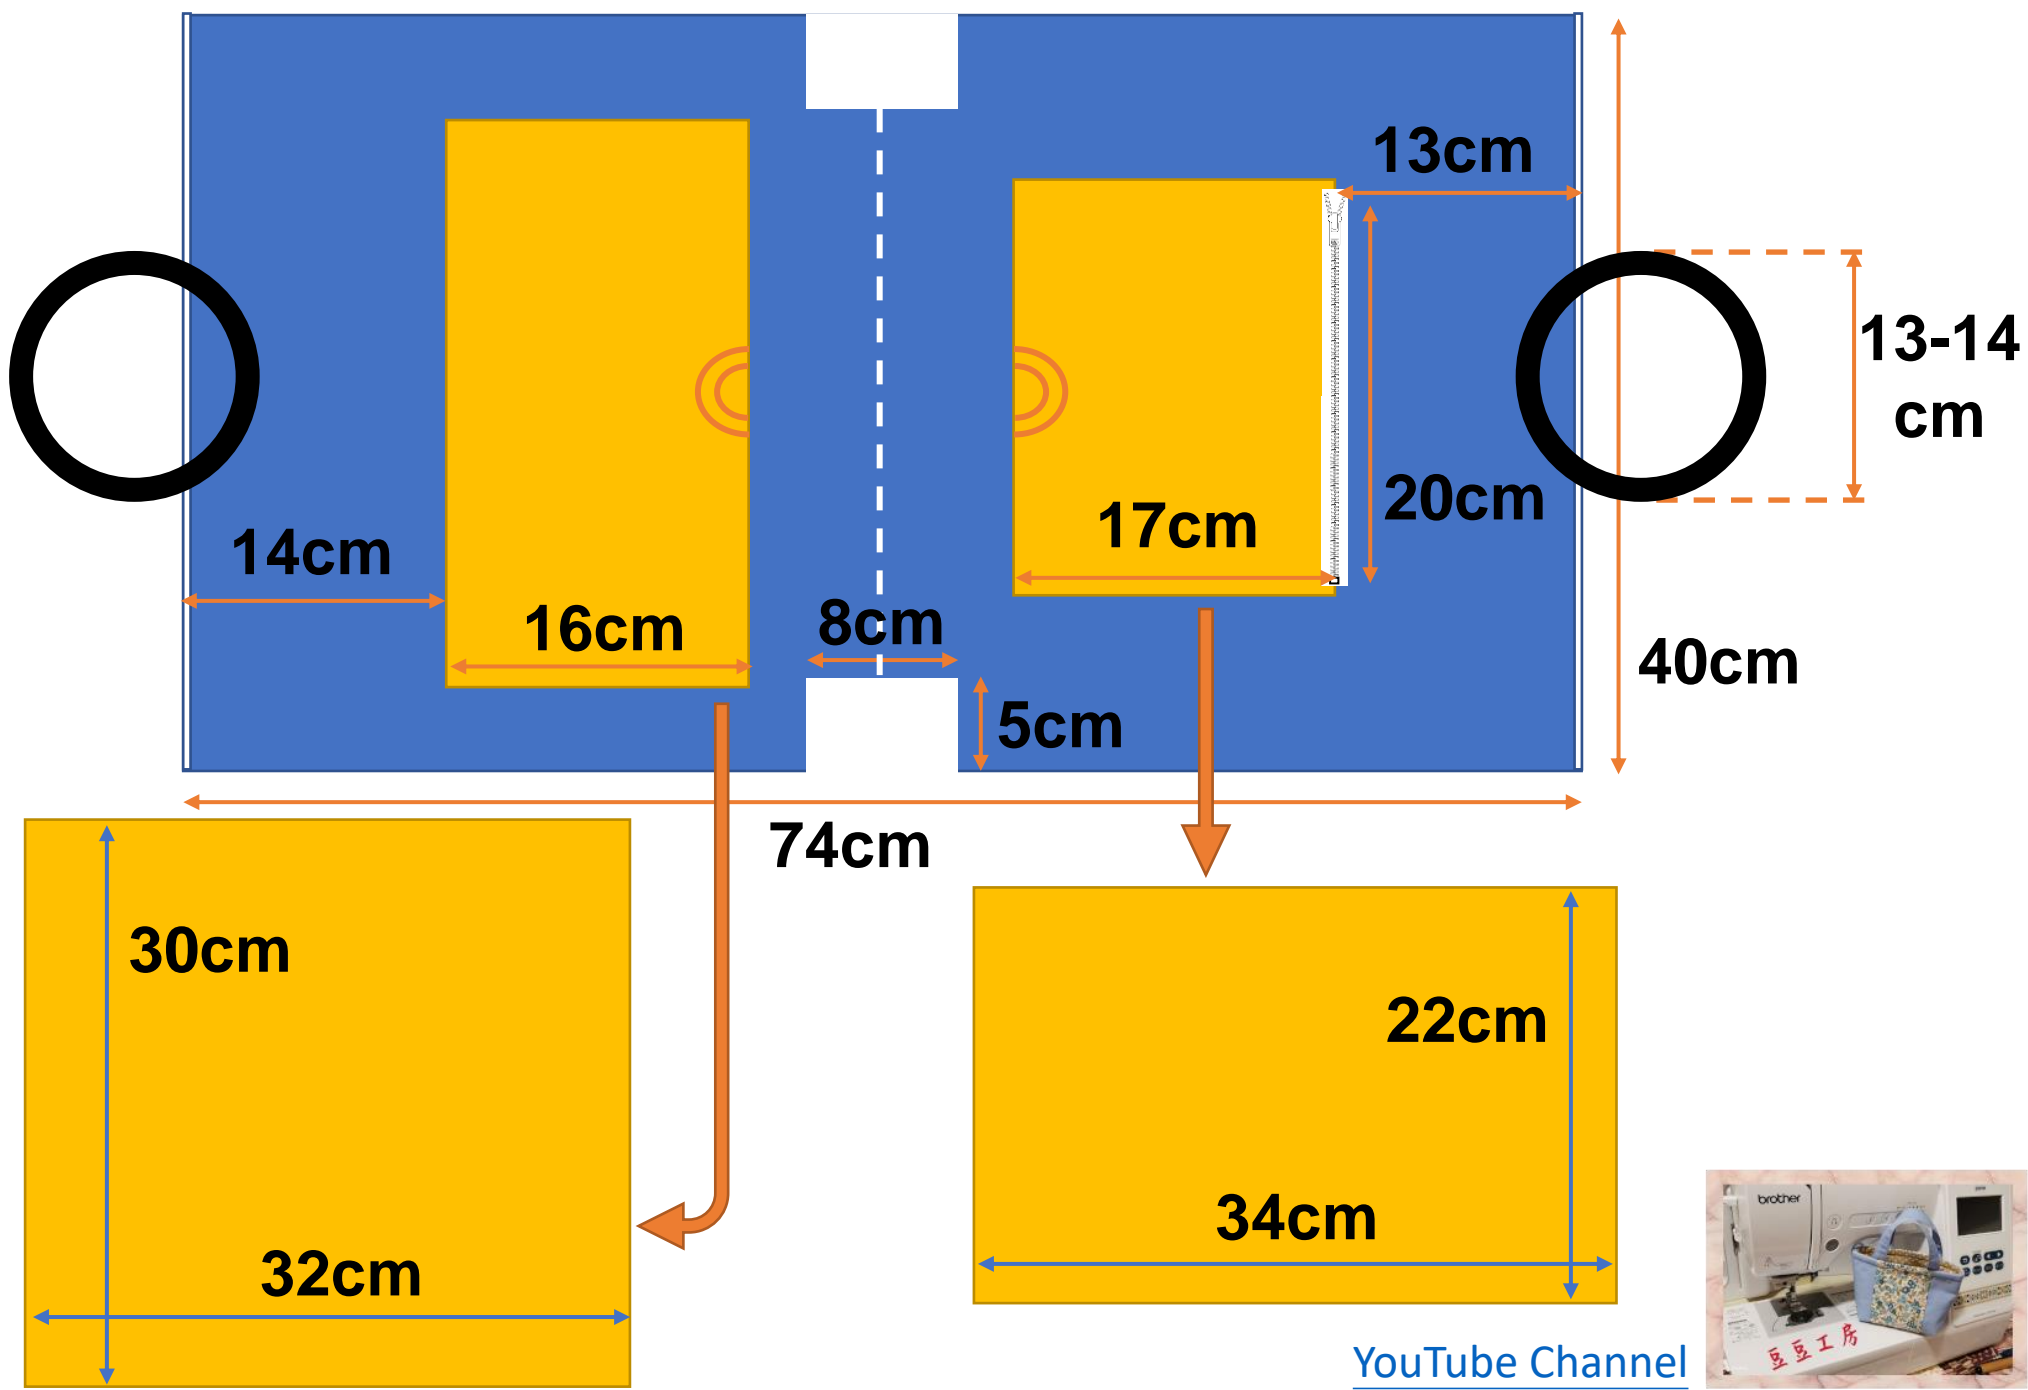

圓形膠挽手1對

面布
裡布
帶膠輔綿

[YouTube Channel](#)

[YouTube Channel](#)