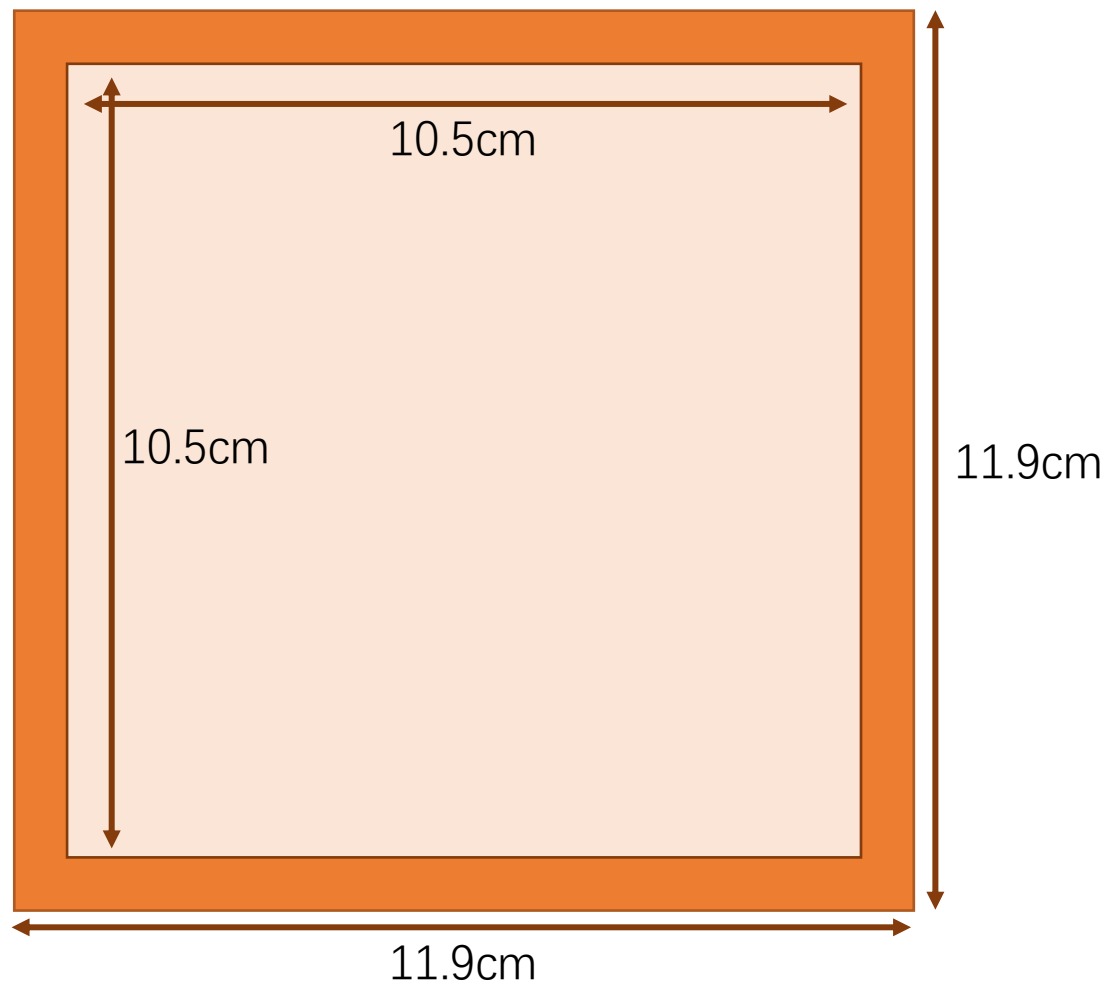

基礎拼布第一課 針山 紙樣

綿布 (款式1) : 5幅

綿布 (款式2) : 1幅

綿布 (款式2) : 4幅

[Youtube Channel](#)

針山 正面

針山 背面

[Youtube Channel](#)

9幅 4.5cm 正方形拼合

9幅 3.5cm 正方形拼合

9幅 2.5cm 正方形拼合

[Youtube Channel](#)