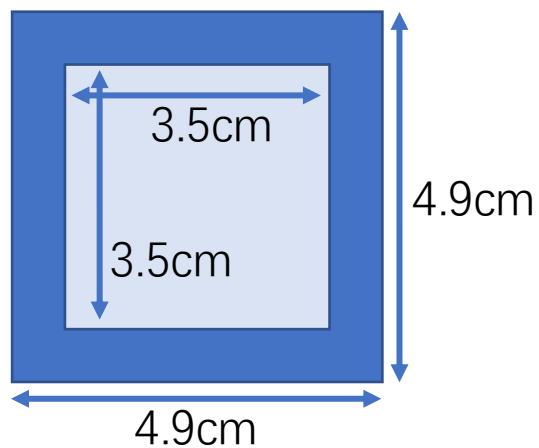

基礎拼布第一課 針山 紙樣

綿布 (款式1) : 5幅

綿布 (款式2) : 1幅

綿布 (款式2) : 4幅

[Youtube Channel](#)

針山 正面

針山 背面

[Youtube Channel](#)

9幅 4.5cm 正方形拼合

9幅 3.5cm 正方形拼合

9幅 2.5cm 正方形拼合

[Youtube Channel](#)