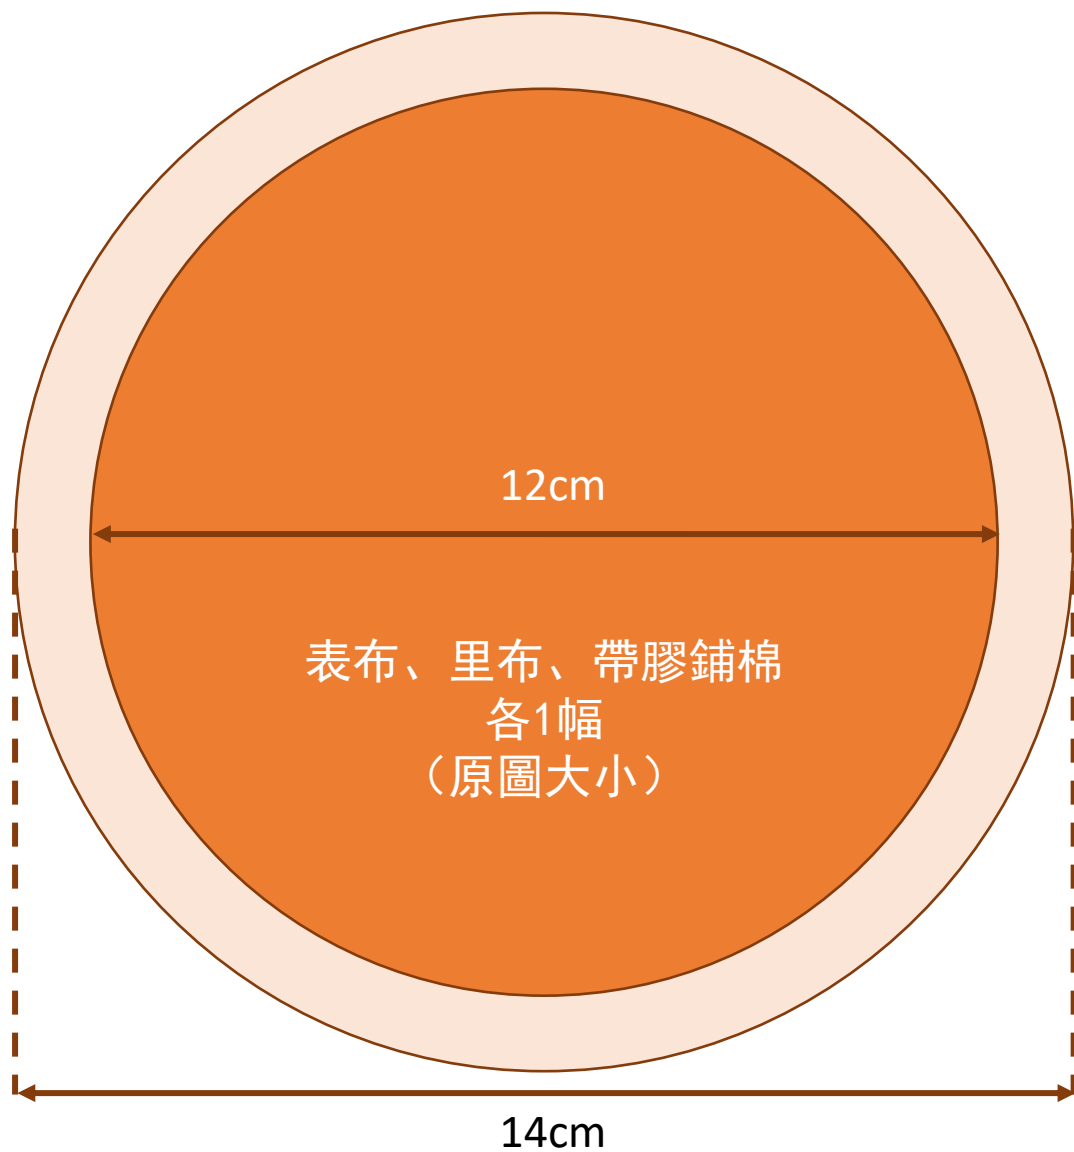

杯墊系列 (1) 紙樣

小變款 紙樣：
表布 4幅 (不同花樣)
里布 1幅
帶膠鋪棉 1幅

[YouTube Channel](#)

杯墊系列 (2) 紙樣

小變款 紙樣：
表布 4幅 (不同花樣)
里布 1幅
帶膠鋪棉 1幅

[YouTube Channel](#)